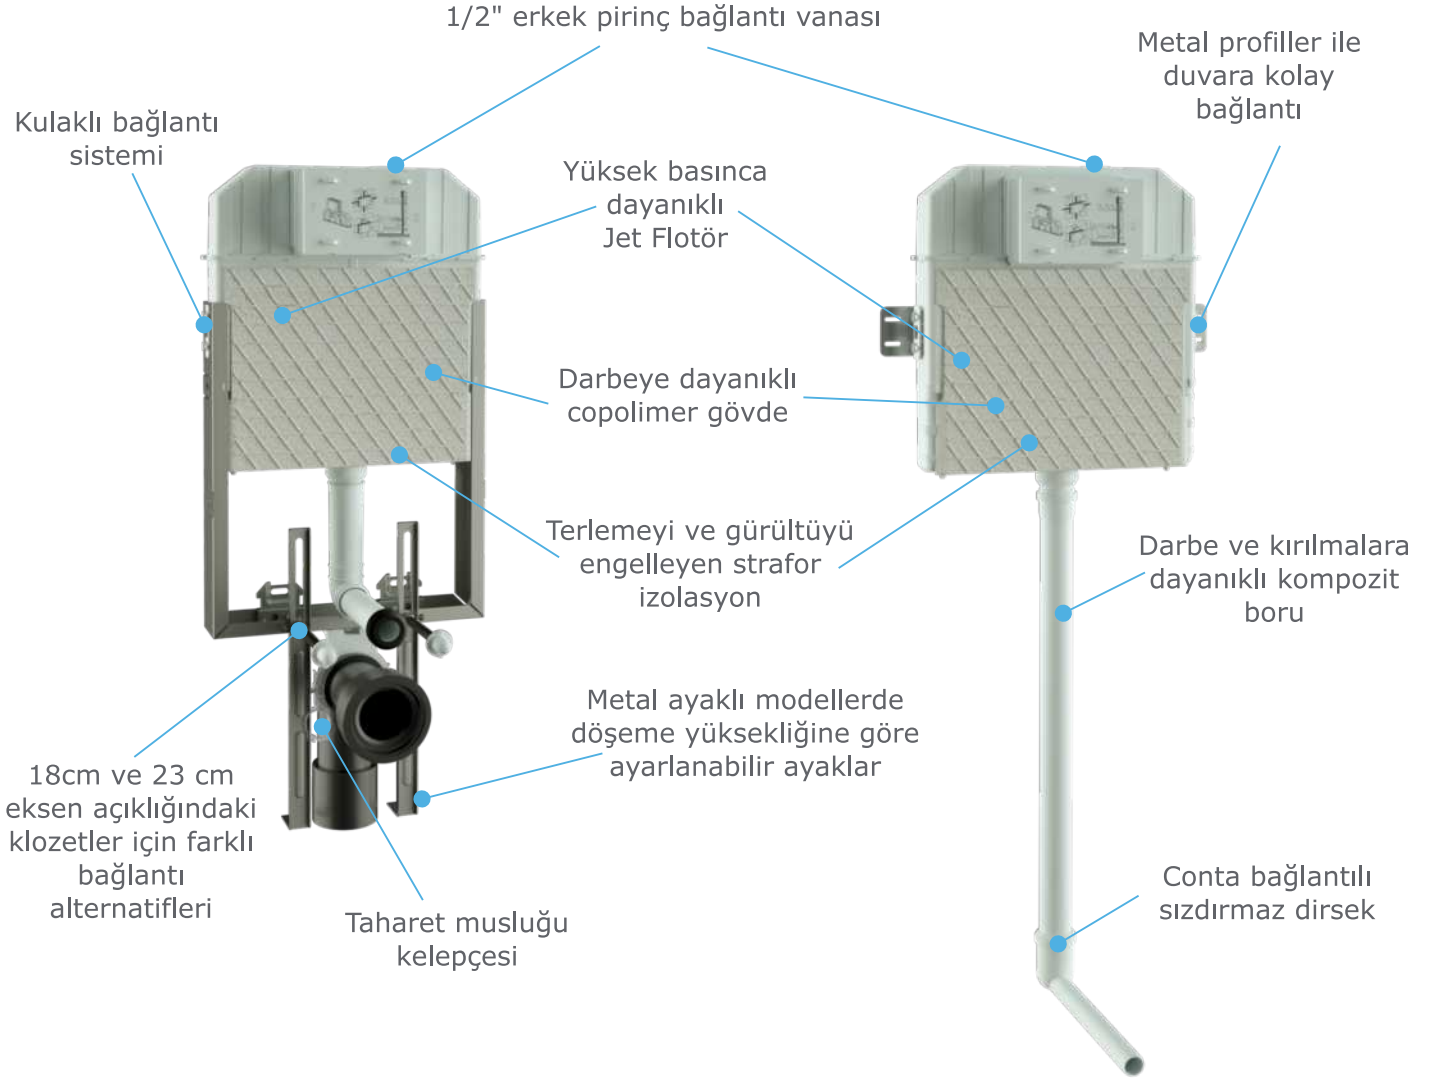

İki Kademeli Gömme Rezervuar

Asma Klozetler İçin:

Hela Taşları İçin:

Teknik Özellikler:

Tüm Slim80 gömme rezervuar modellerinde:

- 10 litre dolun kapasitesine sahip su deposu
- 80mm tank derinliği
- Mekanik iki kademeli boşaltma grubu
- EN 14124'e göre test edilen 1. sınıf akustik sınıfında sessiz flotör
- Termal şoklara ve darbeye karşı özel, darbe dayanımı artırılmış PP gövde
- Sessiz çalışmayı sağlayan strafor izolasyon bulunmaktadır.