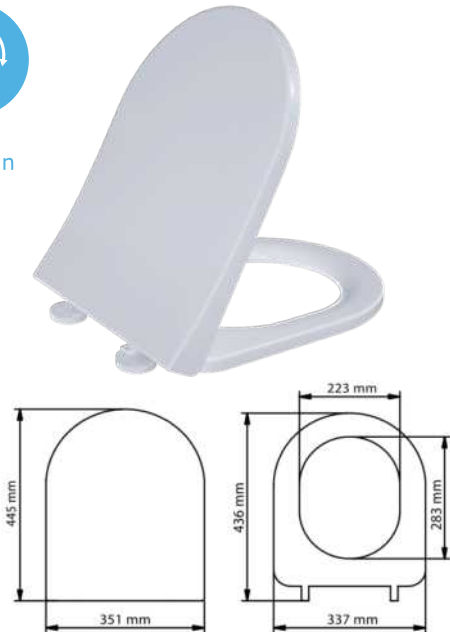

Yavaş
kapanan

Mimoza

532-001	alttan sıkmalı	370 ₺
532-004	üstten sıkmalı	450 ₺

Yavaş
kapanan

Mimoza (çocuk oturaklı)

532-002	alttan sıkmalı	440 ₺
532-005	üstten sıkmalı	520 ₺

Yavaş
kapanan

Koli Adedi
12