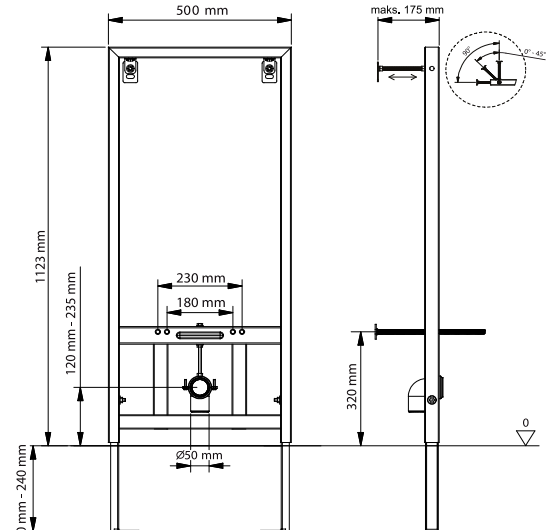

893-006

Güçlendirilmiş
Asma Bide / Klozet Konsolu

1.950 ₺