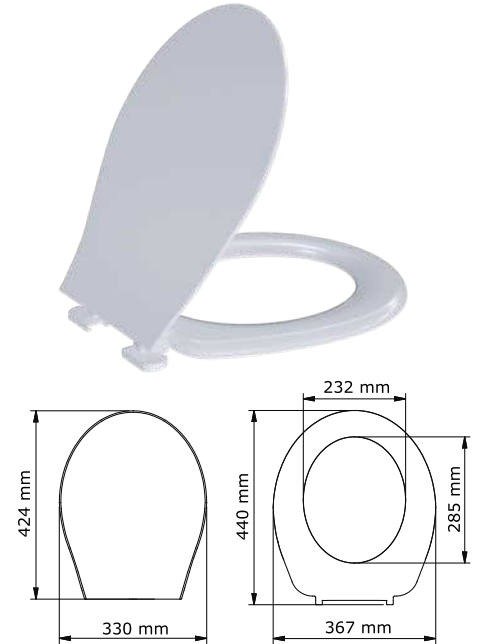

Lavanta (alttan sıkmalı)

503-001	Plastik menteşeli	275 ₺
504-001	Metal menteşeli	425 ₺