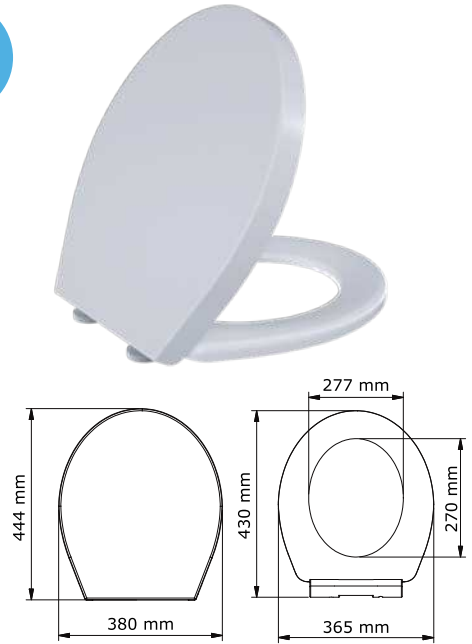

515-001

Kamelya

660 ₺

Yavaş
kapanan