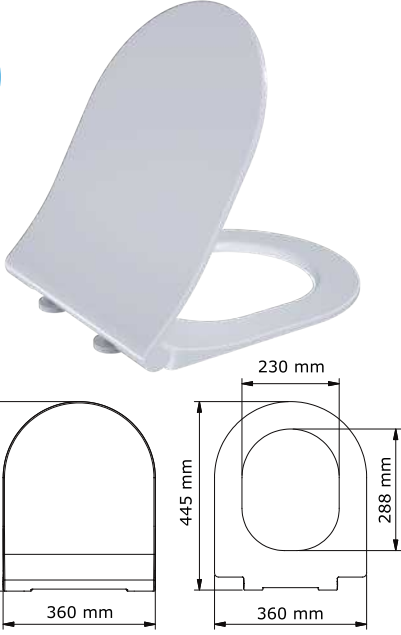

KLOZET KAPAKLARI

KLOZET KAPAKLARI

Duroplast

512-001

Açelya slim

660 ₺

Yavaş
kapanan

514-001