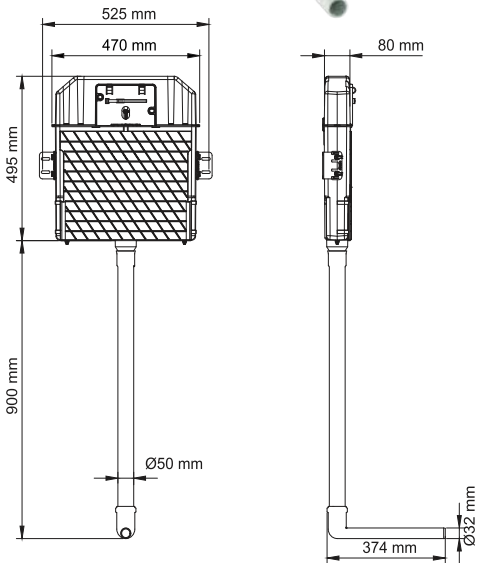

111-001

Hela Taşları İçin

1.160 ₺