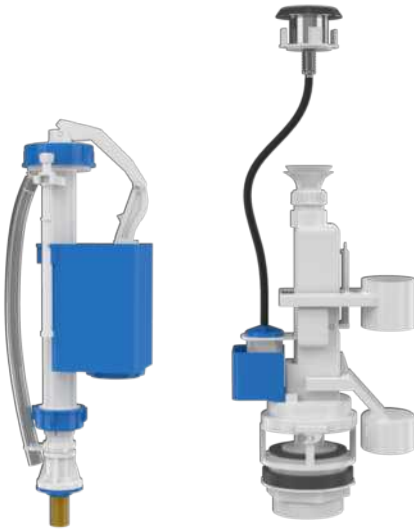

Assos
(İki Kademeli Basmalı Sistem)
Roket Flotörlü

400 ₺

Koli Adedi
12

REZERVUAR İÇ TAKIMLARI

Alttan Girişli Piringç Bağlantılı

613-001

Truva
(İki Kademeli Basmalı Sistem)
Zeplin Flotörlü

540 ₺

606-001

Truva
(İki Kademeli Basmalı Sistem)
Roket Flotörlü

580 ₺

612-001

Atlas
(Tek Kademeli Basmalı Sistem)
Zeplin Flotörlü

420 ₺

605-001

Atlas
(Tek Kademeli Basmalı Sistem)
Roket Flotörlü