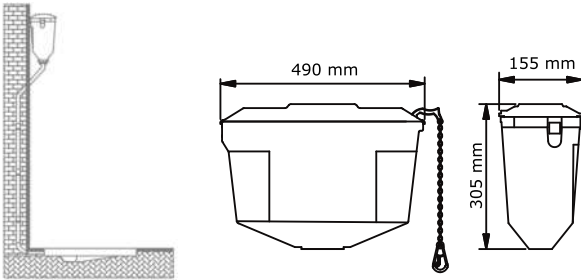

Çekmeli

450-001

Lord 2000

525 ₺