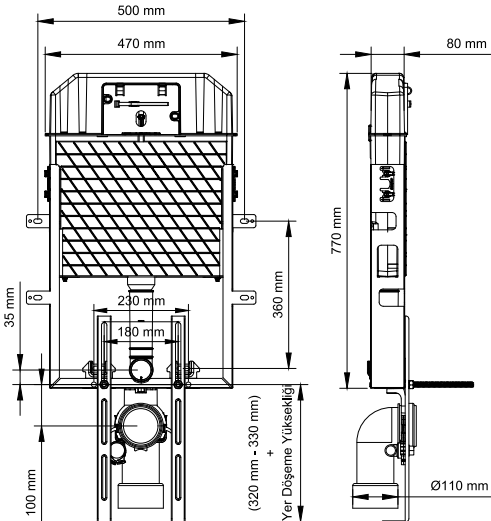

GÖMME REZERVUARLAR

SLİM 80

İki Kademeli Gömme Rezervuar

110-001 Asma Klozetler İçin (Metal Ayaklı)

1.420 ₺

110-002 Asma Klozetler İçin (Metal Ayaksız)

1.320 ₺

111-001