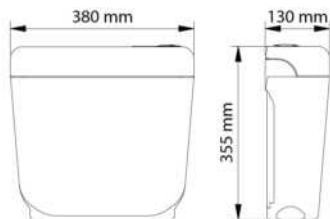

KLOZET ÜSTÜ REZERVUARLAR

visam

Stoplu - İki Kademeli

400-001 **Alfa** (Alttan su giriřli)
Stoplu
525 ₺

401-001 **Alfa** (Alttan su giriřli)
Stoplu - Spiral Dirsekli
580 ₺

402-001 **Alfa** (Alttan su giriřli)
İki Kademeli
680 ₺

403-001 **Alfa** (Alttan su giriřli)
İki Kademeli - Spiral Dirsekli
745 ₺

405-001 **Beta** (Yandan su giriřli)
Stoplu
525 ₺

406-001 **Beta** (Yandan su giriřli)
Stoplu - Spiral Dirsekli
580 ₺

407-001 **Beta** (Yandan su giriřli)
İki Kademeli
680 ₺

408-001 **Beta** (Yandan su giriřli)
İki Kademeli - Spiral Dirsekli
745 ₺