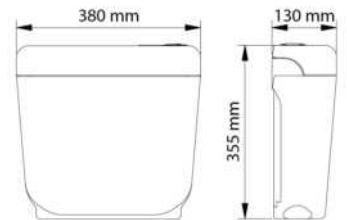

Koli Adedi
5