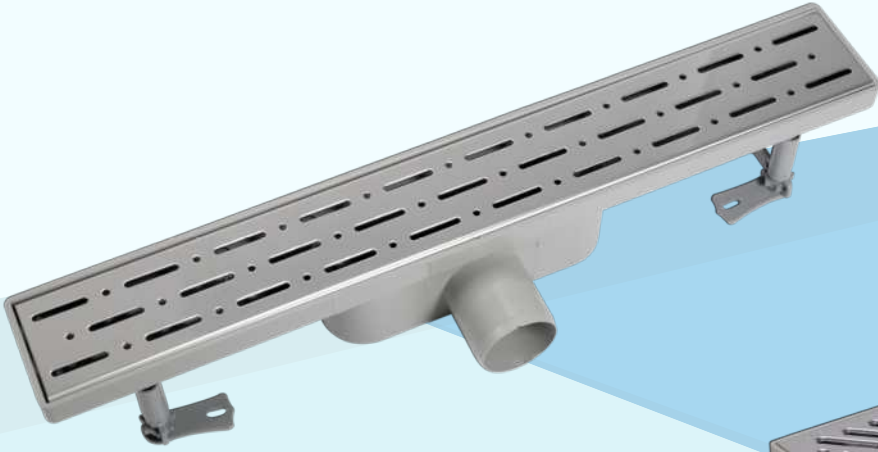

260 ₺

Koli Adedi
12

YER SIFONLARI, DUŞ SÜZGEÇLERİ, ANKASTRE STOP VALFLER

ANKASTRE STOP VALFLER

visam

Aç / Kapa

Kare

890-011	1/2" termoplast volanlı	290 ₺
890-012	3/4" termoplast volanlı	300 ₺