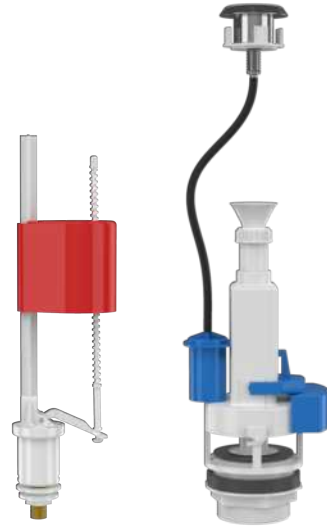

Assos
(İki Kademeli Basmalı Sistem)
Roket Flotörlü

400 ₺

Koli Adedi
12

REZERVUAR İÇ TAKIMLARI

Alttan Girişli Piringç Bağlantılı

613-001

Truva
(İki Kademeli Basmalı Sistem)
Zeplin Flotörlü

540 ₺

606-001

Truva
(İki Kademeli Basmalı Sistem)
Roket Flotörlü

580 ₺

612-001

Atlas
(Tek Kademeli Basmalı Sistem)
Zeplin Flotörlü

420 ₺

605-001

Atlas
(Tek Kademeli Basmalı Sistem)
Roket Flotörlü