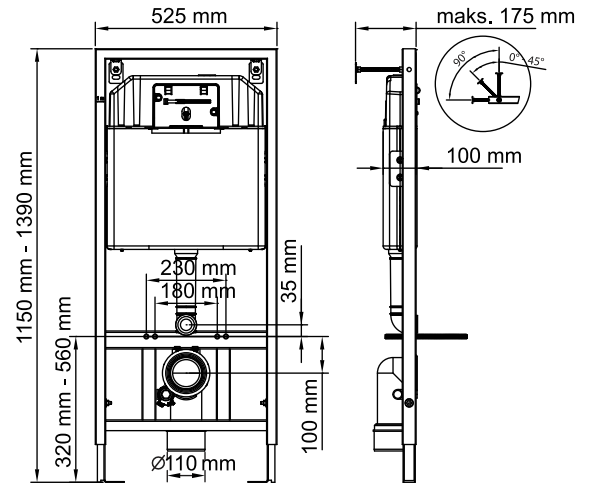

112-001

Alçıpan Duvarlar İçin Hızlı Montaj

2.300 ₺