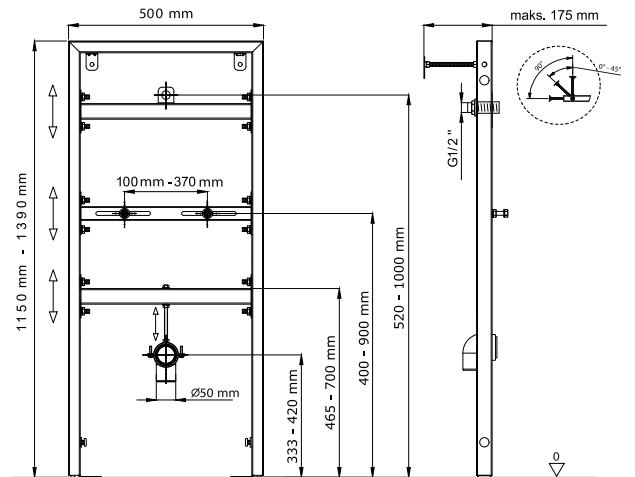

893-009

Pisuvar Konsolu

2.070 ₺