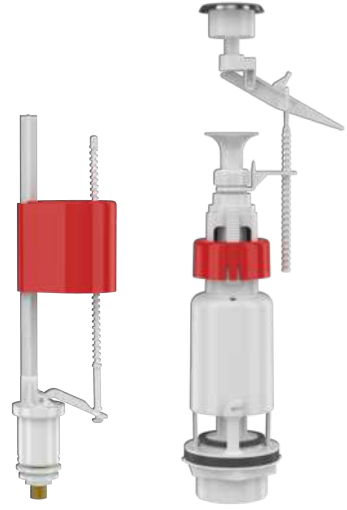

Tüm Slim80 gömme rezervuar modellerinde:

- 10 litre dolun kapasitesine sahip su deposu
- 80mm tank derinliği
- Mekanik iki kademeli boşaltma grubu
- EN 14124'e göre test edilen 1. sınıf akustik sınıfında sessiz flotör
- Termal şoklara ve darbeye karşı özel, darbe dayanımı artırılmış PP gövde
- Sessiz çalışmayı sağlayan strafor izolasyon bulunmaktadır.

Jumbo (Basmalı Sistem)
Roket Flotörlü

400 ₺

Koli Adedi
12

REZERVUAR İÇ TAKIMLARI

visam

Alttan Girişli Piring Bağlantılı

608-001

Starmax
(Çekmeli Sistem Start - Stop)
Zeplin Flotörlü

325 ₺

607-001

Assos
(İki Kademeli Basmalı Sistem)
Zeplin Flotörlü

370 ₺

601-001

Starmax
(Çekmeli Sistem Start - Stop)
Roket Flotörlü

360 ₺

617-001

Assos
(İki Kademeli Basmalı Sistem)
Roket Flotörlü

400 ₺

Koli Adedi
12

REZERVUAR İÇ TAKIMLARI

Alttan Girişli Piringç Bağlantılı

613-001

Truva
(İki Kademeli Basmalı Sistem)
Zeplin Flotörlü

540 ₺