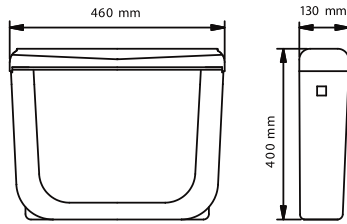

KLOZET ÜSTÜ REZERVUARLAR

Stoplu

413-001

Deniz 2000
Stoplu - Düz Dirsekli

580 ₺

413-003

Deniz 2000
Stoplu - Spiral Dirsekli

640 ₺

413-005

Deniz 2000
Stoplu - Straforlu (Sessiz)

690 ₺