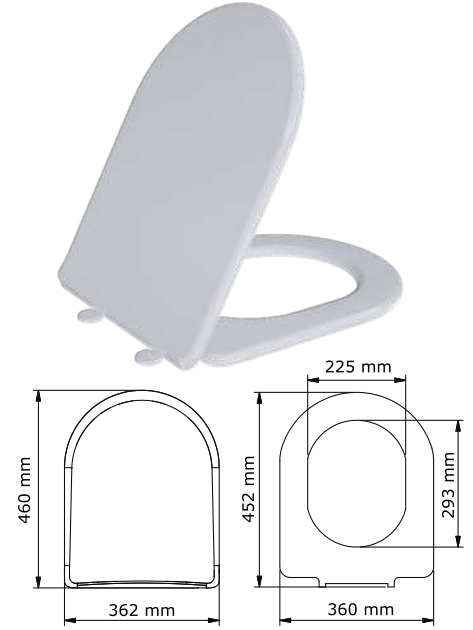

Ege (üstten sıkmalı)

505-001	Plastik menteşeli	340 ₺
506-001	Metal menteşeli	425 ₺