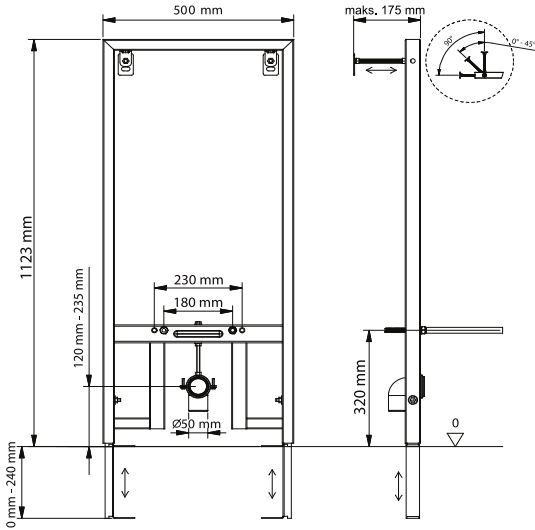

METAL KONSOL SİSTEMLERİ

Bide ve Klozet Konsolları

893-002

Asma Bide / Klozet Konsolu

1.750 ₺