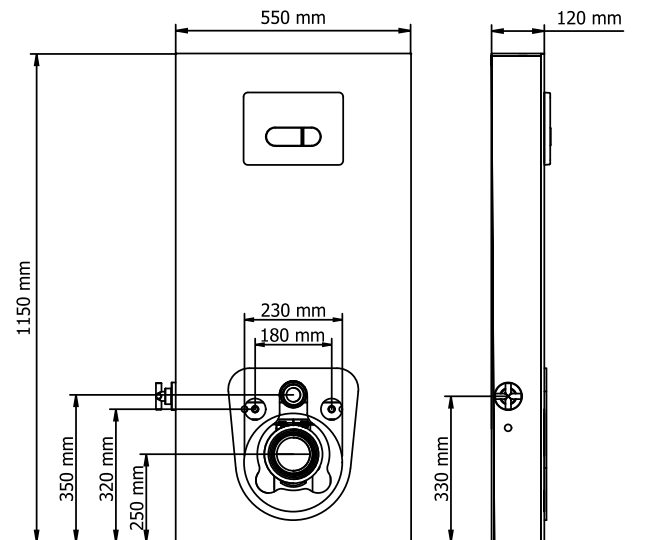

181-002

Titus
(Aluminyum Çerçevesi)

18.700 ₺