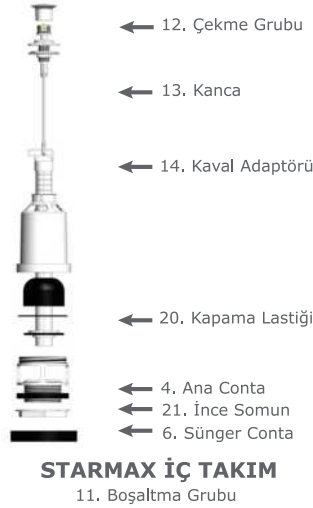

YEDEK PARÇALAR

Rezervuar İç Takımları

Rezervuar İç Takımları

614-005	1. Boşaltma Grubu	120 ₺
614-006	2. Basma Grubu	69 ₺
614-007	3. Kapama Lastiği (10)	35 ₺
600-771	4. Ana Conta	43 ₺
614-709	5. İnce Somun	43 ₺
600-770	6. Sünger Conta (10)	43 ₺
911-007	7. Boşaltma Grubu	192 ₺
911-008	8. Basma Grubu	115 ₺
602-261	9. Kaval Adaptörü	16 ₺
602-265	10. Ayar Merdiveni	16 ₺
911-009	11. Boşaltma Grubu	185 ₺
911-010	12. Çekme Grubu	104 ₺
601-275	13. Kanca	16 ₺
601-276	14. Kaval Adaptörü	16 ₺
911-020	15. Boşaltma Grubu	340 ₺
911-019	16. Basma Grubu	175 ₺
911-013	17. Boşaltma Grubu	505 ₺
911-014	18. Basma Grubu	175 ₺
911-015	19. Pompa Grubu	108 ₺
424-740	20. Kapama Lastiği (20)	35 ₺
424-161	21. İnce Somun	43 ₺
460-740	22. Kapama Lastiği (20)	35 ₺