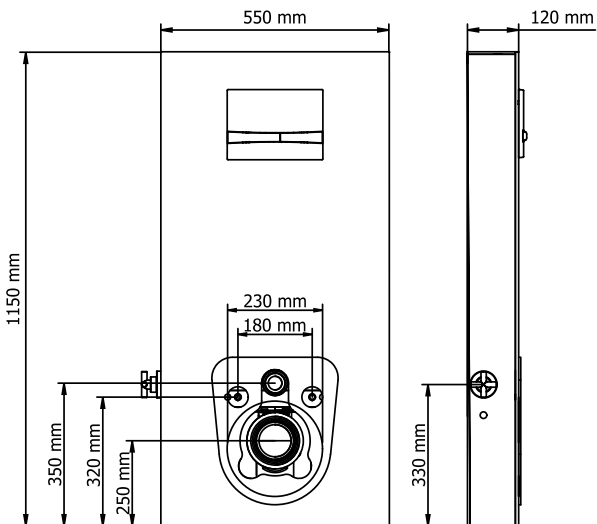

CAM GÖVDELİ REZERVUARLAR

visam

Beyaz

181-001

Lagina
(Beyaz Cam Çerçevesi)

18.700 ₺