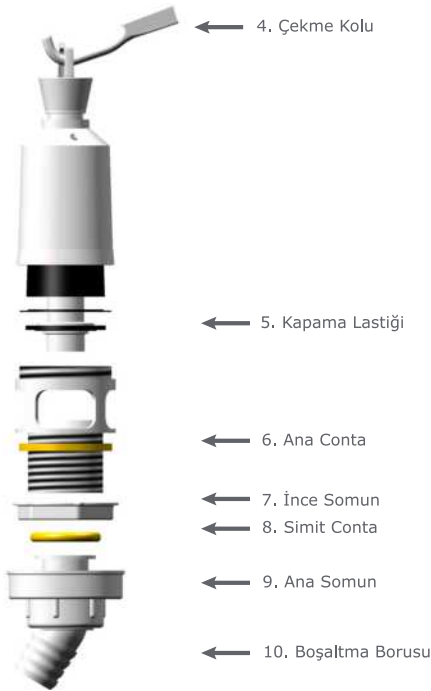

44 ₺

YEDEK PARÇALAR

Klozet Üstü - Asma Rezervuarlar

Klozet Üstü Rezervuar Boşaltma Grubu

413-101	1. Deniz 2000 Gövde	500 ₺
413-102	2. Deniz 2000 Kapak	110 ₺
904-001	3. Stoplu Boşaltma Grubu	270 ₺
413-117	4. Kaldırma Kolu	35 ₺
424-740	5. Kapama Lastiği (20)	35 ₺
424-741	6. Ana Conta (5)	35 ₺
424-745	7. O-ring	16 ₺
424-161	8. İnce Somun	43 ₺
424-160	9. Ana Somun	43 ₺
424-820	10. Spiral Dirsek	99 ₺
424-167	11. Düz Dirsek	65 ₺
424-743	12. Dirsek Lastiği	20 ₺
424-744	13. Dirsek Rondelası	20 ₺
170-742	14. Dirsek Adaptörü (20)	44 ₺
424-555	15. Tahliye Adaptörü	27 ₺
424-103	16. Mandal Gergisi	20 ₺
424-111	17. Gövde Gergisi	16 ₺
414-720	18. Askı Laması	74 ₺
904-006	19. Stoplu İç Takım	470 ₺