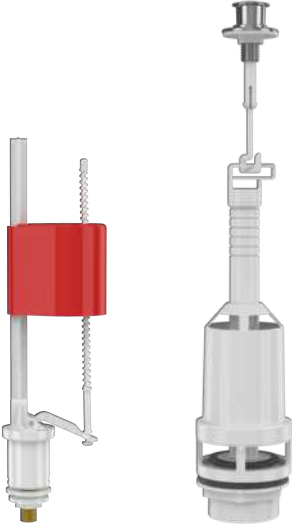

365 ₺

616-001

Teos (Basmalı Sistem)
Roket Flotörlü

400 ₺

609-001

Jumbo (Basmalı Sistem)
Zeplin Flotörlü

370 ₺

602-001

Jumbo (Basmalı Sistem)
Roket Flotörlü

400 ₺

Koli Adedi
12

REZERVUAR İÇ TAKIMLARI

visam

Alttan Girişli Piring Bağlantılı

608-001

Starmax
(Çekmeli Sistem Start - Stop)
Zeplin Flotörlü

325 ₺

607-001

Assos
(İki Kademeli Basmalı Sistem)
Zeplin Flotörlü

370 ₺

601-001

Starmax
(Çekmeli Sistem Start - Stop)
Roket Flotörlü

360 ₺

617-001