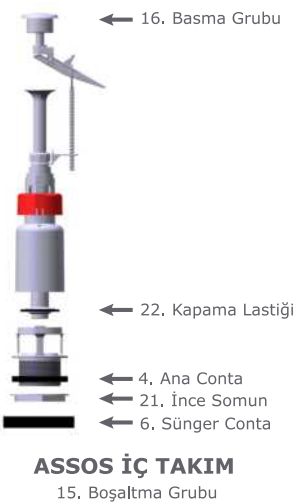

YEDEK PARÇALAR

Rezervuar İç Takımları

Rezervuar İç Takımları

614-005	1. Boşaltma Grubu	120 ₺
614-006	2. Basma Grubu	69 ₺
614-007	3. Kapama Lastiği (10)	35 ₺
600-771	4. Ana Conta	43 ₺
614-709	5. İnce Somun	43 ₺
600-770	6. Sünger Conta (10)	43 ₺
911-007	7. Boşaltma Grubu	192 ₺
911-008	8. Basma Grubu	115 ₺
602-261	9. Kaval Adaptörü	16 ₺
602-265	10. Ayar Merdiveni	16 ₺
911-009	11. Boşaltma Grubu	185 ₺
911-010	12. Çekme Grubu	104 ₺
601-275	13. Kanca	16 ₺
601-276	14. Kaval Adaptörü	16 ₺
911-020	15. Boşaltma Grubu	340 ₺
911-019	16. Basma Grubu	175 ₺
911-013	17. Boşaltma Grubu	505 ₺
911-014	18. Basma Grubu	175 ₺
911-015	19. Pompa Grubu	108 ₺
424-740	20. Kapama Lastiği (20)	35 ₺
424-161	21. İnce Somun	43 ₺
460-740	22. Kapama Lastiği (20)	35 ₺