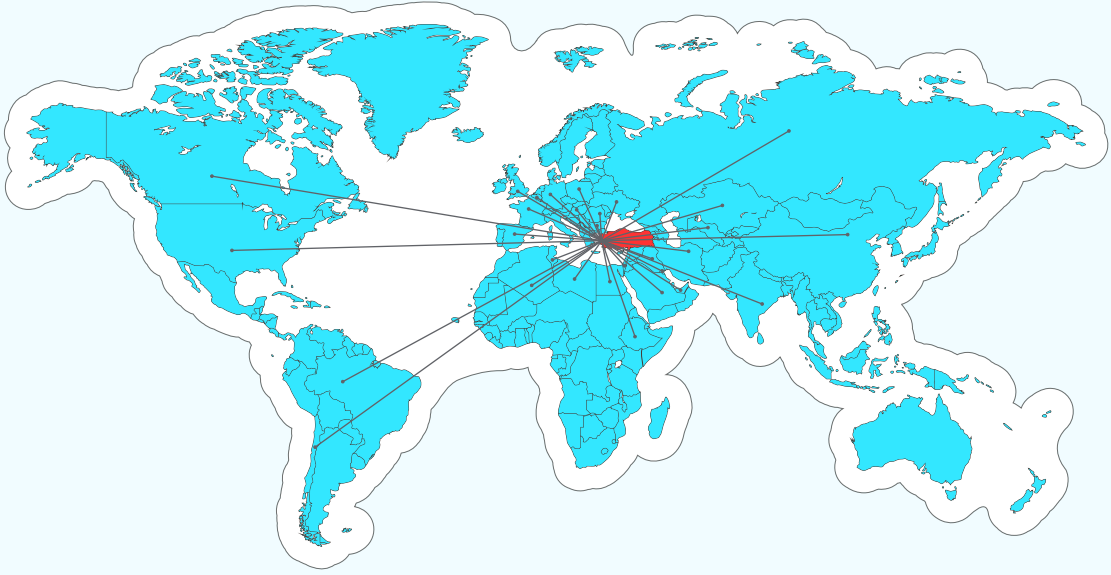

İzmir'den dünyaya açılan kapı...

1964 senesinde kurulan ve bir aile şirketi olan Visam, kurulduğu günden bu yana sektörün öncüsü olmaya devam ediyor. 60 yıldır değişmeyen kaliteli üretim anlayışı, şeffaf satış politikası ve satış sonrasındaki hizmetleriyle sektöründe Türkiye'nin en iyi markası olmanın gururunu yaşıyor. Visam ürünleri, işlevselliği ve kalitesi ile tamamen tüketici odaklıdır. Her anlamda tüketici dostu ürünlerimiz yarım asırlık bilgi, beceri ve tecrübemizle üretilir. Ekonomik fiyat politikamız, buna karşın sunduğumuz yüksek kalite, sınırsız servis olanağı, yedek parça imkanı ve de banyolara kattığımız estetik değer bizi pazarımızda başarıya ulaştırmıştır. Visam ailesi olarak; her yıl gelişen ve artan ürün çeşitliliğimiz, büyüyen müşteri portföyümüz ve gelişen imalat teknolojilerimizle ilk günkü gibi büyük bir heyecan ve özveriyle sektörün "Güvenilir Markası" olmaya çalışıyoruz.