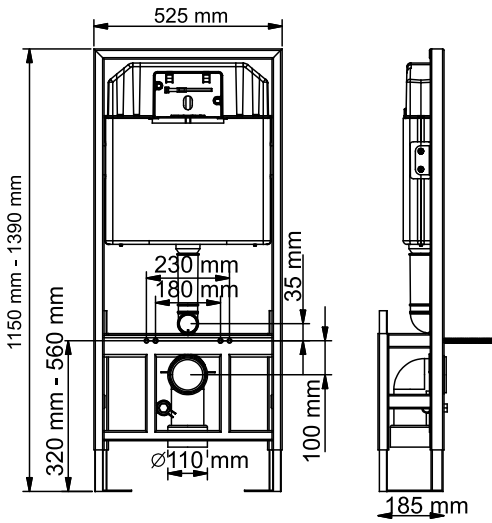

SLİM 80

İki Kademeli Gömme Rezervuar

112-002 Alçıpan Duvarlar İçin Yere Montaj

2.750 ₺