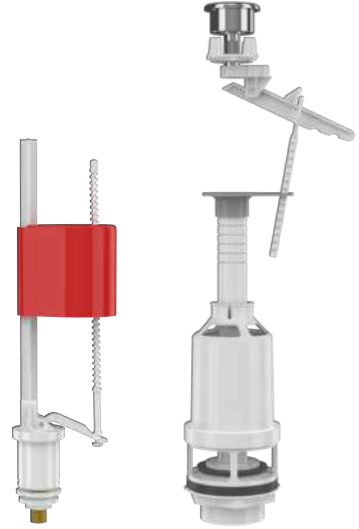

365 ₺

616-001

Teos (Basmalı Sistem)
Roket Flotörlü

400 ₺

609-001

Jumbo (Basmalı Sistem)
Zeplin Flotörlü

370 ₺

602-001

Jumbo (Basmalı Sistem)
Roket Flotörlü

400 ₺

Koli Adedi
12

REZERVUAR İÇ TAKIMLARI

visam

Alttan Girişli Piring Bağlantılı

608-001

Starmax
(Çekmeli Sistem Start - Stop)
Zeplin Flotörlü