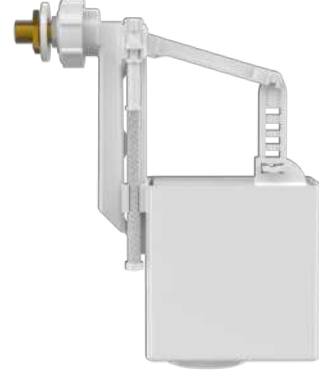

650-001

Zeplin Flotör
3/8" Piriç Bağlantılı

185 ₺

652-001

Jet Flotör
3/8" Piriç Bağlantılı

152 ₺