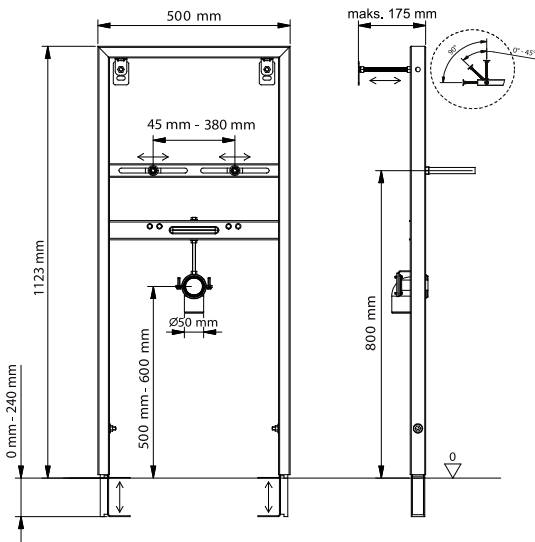

Güçlendirilmiş
Asma Bide / Klozet Konsolu

1.950 ₺

893-004

Lavabo Konsolu

1.680 ₺

893-009

Pisuvar Konsolu

2.070 ₺