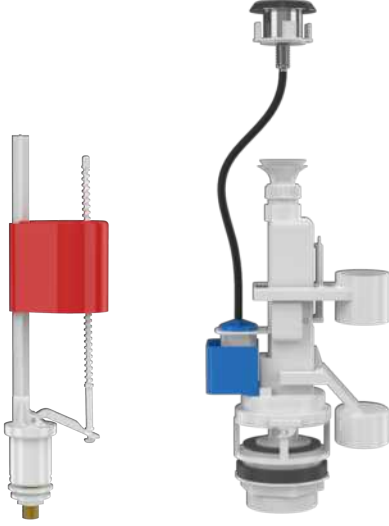

Tüm Slim80 gömme rezervuar modellerinde:

- 10 litre dolun kapasitesine sahip su deposu
- 80mm tank derinliği
- Mekanik iki kademeli boşaltma grubu
- EN 14124'e göre test edilen 1. sınıf akustik sınıfında sessiz flotör
- Termal şoklara ve darbeye karşı özel, darbe dayanımı artırılmış PP gövde
- Sessiz çalışmayı sağlayan strafor izolasyon bulunmaktadır.

Assos
(İki Kademeli Basmalı Sistem)
Roket Flotörlü

400 ₺

Koli Adedi
12

REZERVUAR İÇ TAKIMLARI

Alttan Girişli Piringç Bağlantılı

613-001

Truva
(İki Kademeli Basmalı Sistem)
Zeplin Flotörlü

540 ₺

606-001

Truva
(İki Kademeli Basmalı Sistem)
Roket Flotörlü

580 ₺

612-001

Atlas
(Tek Kademeli Basmalı Sistem)
Zeplin Flotörlü

420 ₺

605-001

Atlas
(Tek Kademeli Basmalı Sistem)
Roket Flotörlü