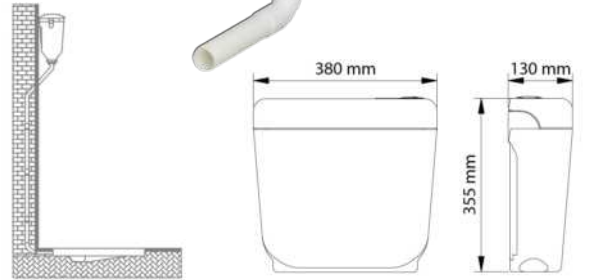

Beta
İniş Borusu Takımı İle

640 ₺

Koli Adedi
5

REZERVUAR İÇ TAKIMLARI VE FLOTÖRLER

REZERVUAR İÇ TAKIMLARI

Alttan Girişli Piringç Bağlantılı

614-001

Teos (Basmalı Sistem)
Zeplin Flotörlü