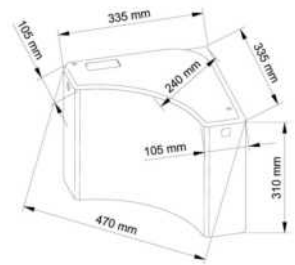

413-005

Deniz 2000
Stoplu - Straforlu (Sessiz)

690 ₺

Koli Adedi
5

411-001

Gönye
Köşe Rezervuar 90°

910 ₺

Koli Adedi
4