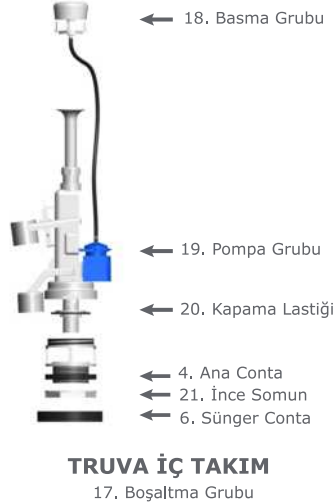

YEDEK PARÇALAR

Rezervuar İç Takımları

Rezervuar İç Takımları

614-005	1. Boşaltma Grubu	120 ₺
614-006	2. Basma Grubu	69 ₺
614-007	3. Kapama Lastiği (10)	35 ₺
600-771	4. Ana Conta	43 ₺
614-709	5. İnce Somun	43 ₺
600-770	6. Sünger Conta (10)	43 ₺
911-007	7. Boşaltma Grubu	192 ₺
911-008	8. Basma Grubu	115 ₺
602-261	9. Kaval Adaptörü	16 ₺
602-265	10. Ayar Merdiveni	16 ₺
911-009	11. Boşaltma Grubu	185 ₺
911-010	12. Çekme Grubu	104 ₺
601-275	13. Kanca	16 ₺
601-276	14. Kaval Adaptörü	16 ₺
911-020	15. Boşaltma Grubu	340 ₺
911-019	16. Basma Grubu	175 ₺
911-013	17. Boşaltma Grubu	505 ₺
911-014	18. Basma Grubu	175 ₺
911-015	19. Pompa Grubu	108 ₺
424-740	20. Kapama Lastiği (20)	35 ₺
424-161	21. İnce Somun	43 ₺
460-740	22. Kapama Lastiği (20)	35 ₺