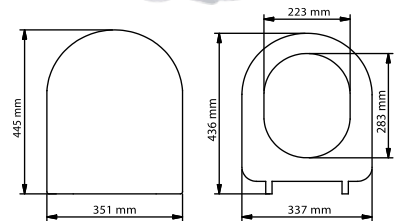

260 ₺

Koli Adedi
12

YER SIFONLARI, DUŞ SÜZGEÇLERİ, ANKASTRE STOP VALFLER

ANKASTRE STOP VALFLER

visam

Aç / Kapa

Kare

890-011	1/2" termoplast volanlı	290 ₺
890-012	3/4" termoplast volanlı	300 ₺