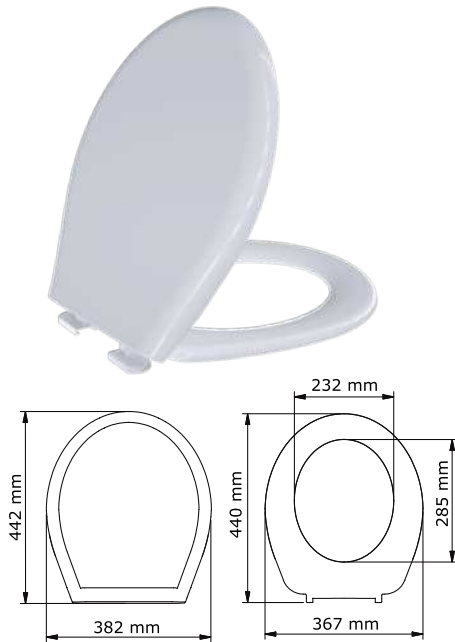

Sardunya (alttan sıkmalı)

501-001	Plastik menteşeli	295 ₺
502-001	Metal menteşeli	450 ₺