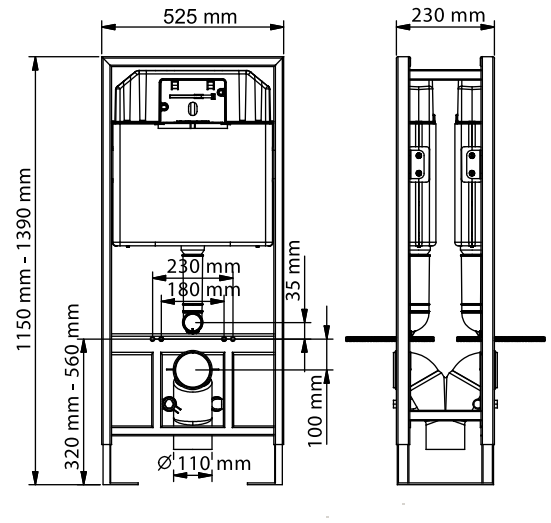

113-001

Sırt Sirta Montaj

4.400 ₺