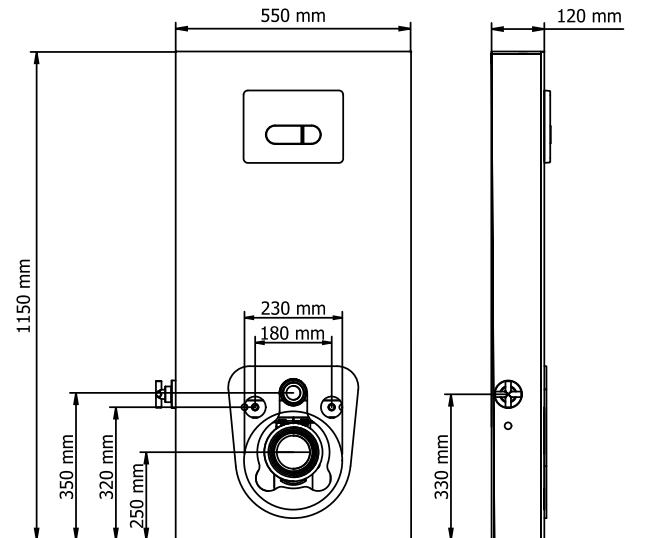

180-002

Artemis
(Aluminyum Çerçevesi)

15.500 ₺