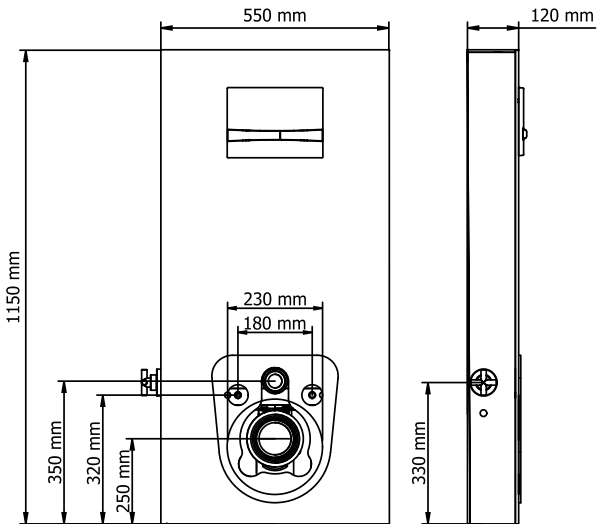

CAM GÖVDELİ REZERVUARLAR

Siyah

180-001

Agora
(Siyah Cam Çerçevesi)

15.500 ₺