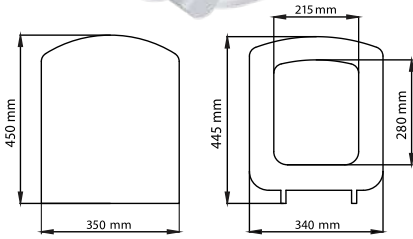

Lotus

533-004

üstten sıkmalı

510 ₺

Yavaş
kapanan