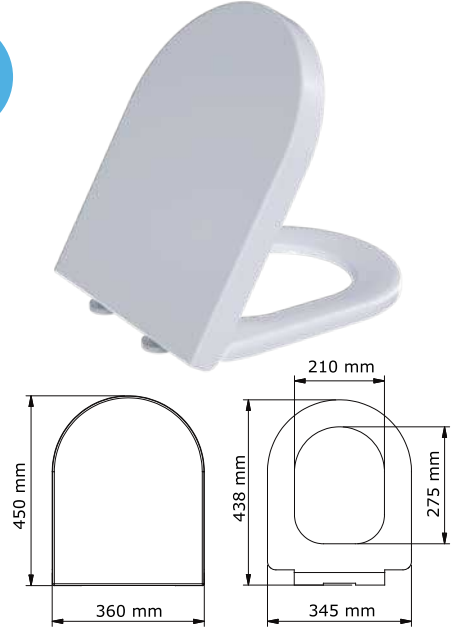

514-001

Akasya

660 ₺

Yavaş
kapanan