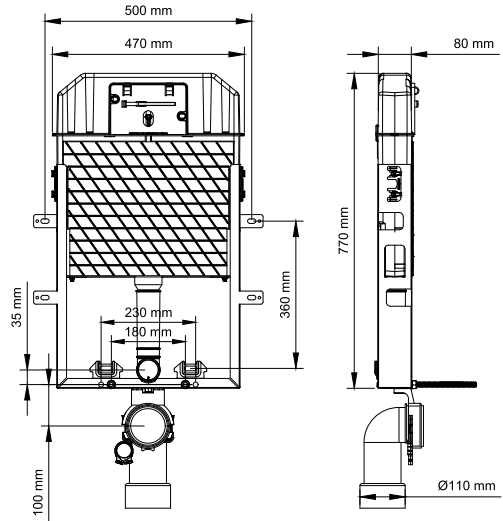

GÖMME REZERVUARLAR

SLİM 80

İki Kademeli Gömme Rezervuar

110-001 Asma Klozetler İçin (Metal Ayaklı)

1.420 ₺

110-002 Asma Klozetler İçin (Metal Ayaksız)

1.320 ₺

111-001