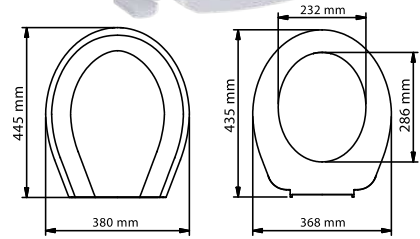

İris

525-001

alttan sıkmalı

205 ₺