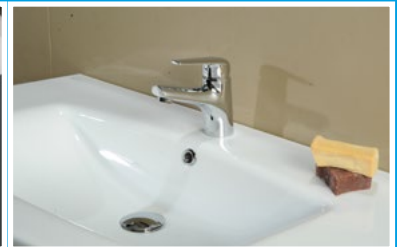

Turkuaz®

SERAMİK

TAMAMLAYICI ÜRÜNLER