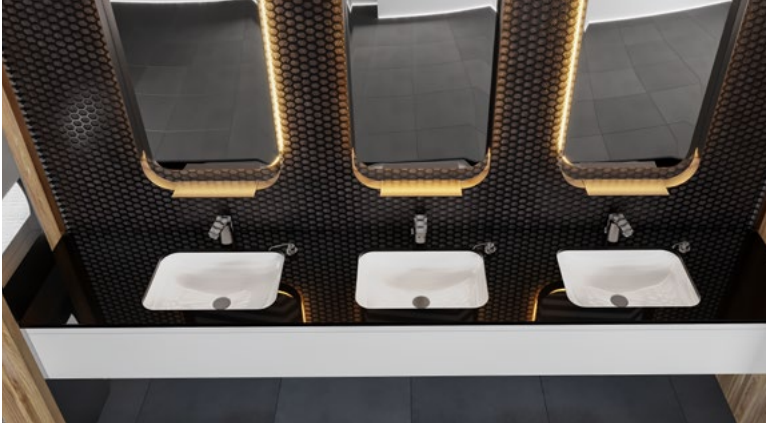

City

KG	Ürün Kodu		ÜRÜNLER	Palet Adeti	Tavsiye Edilen Azami Satış Fiyatı
	ESKİ KOD	YENİ KOD			BEYAZ
9	070400	UB058G32W003Y01102	Tezgah Altı Lavabo 40x55 cm	80	1.663,00 ₺

11	070100	UB058G42W003Y01102	Tezgah Altı Lavabo 55x43 cm	96	1.635,00 ₺
8	070200	UB058E92W003Y01102	Tezgah Altı Lavabo 48x39 cm	96	1.469,00 ₺
6	070000	UB058D82W003Y01102	Tezgah Altı Lavabo 44x34 cm	96	1.393,00 ₺
4	070500	UB058C92W003Y01102	Tezgah Altı Lavabo 35x30 cm	96	1.262,00 ₺

* Fiyatlara KDV Dahil Değildir.

* Tüm Cerastyle ürünleri koli + palet şeklinde sevk edilir.

* Renkli ürünler için mutlaka termin alınız.