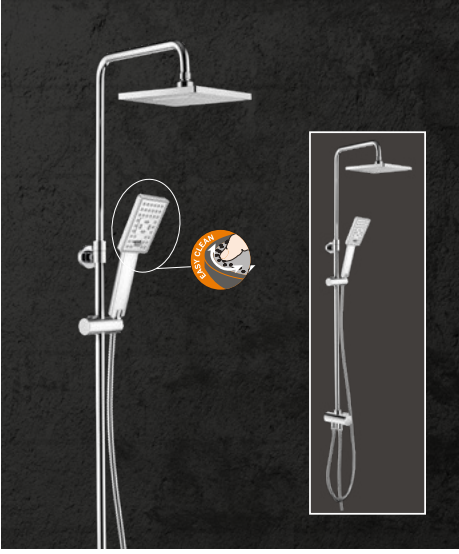

Ürün Kodu				Tavsiye Edilen Azami Satış Fiyatı
ESKİ KOD	YENİ KOD	ÜRÜNLER	Koli Adeti	BEYAZ
9SS1303300	SS00601020030001	Mona Duş Sistemi - 4 Fonksiyonlu duş sistemi - 304 Paslanmaz çelik boru	4	5.260,00 ₺