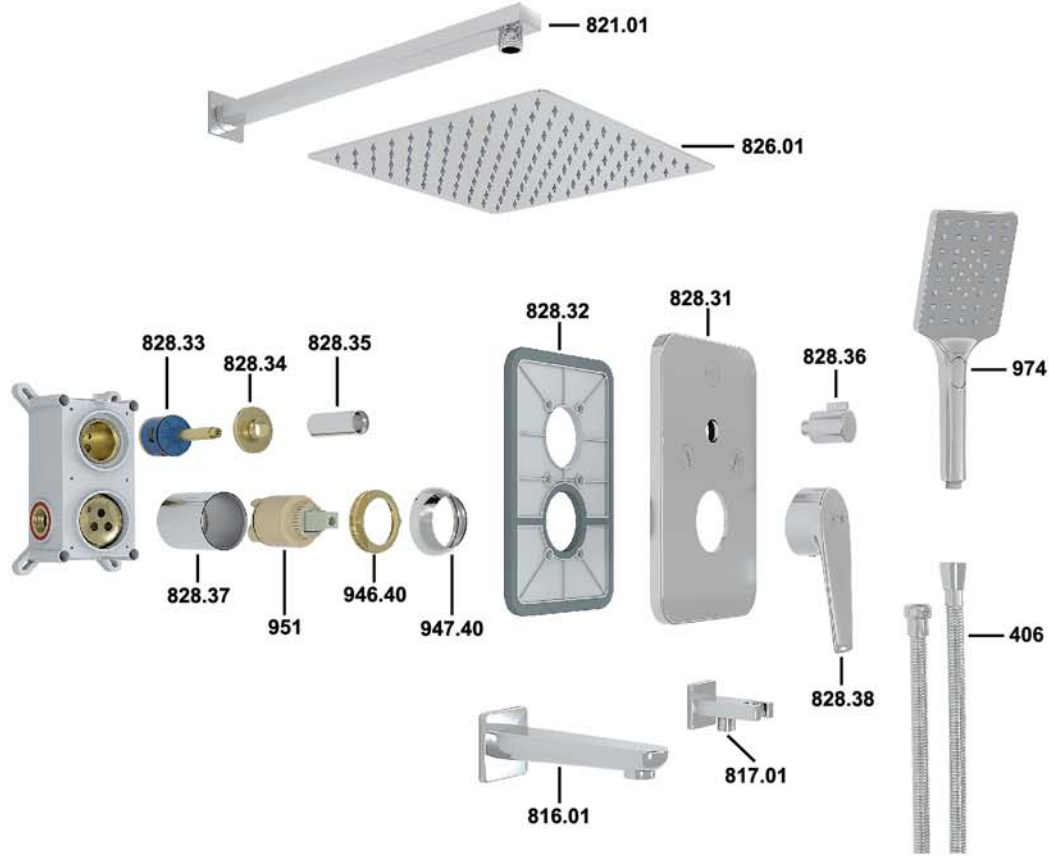

Ankastrre Ürünler

	802.01	Ankastrre Banyo Bataryası Seti (Üç Yönlü)	4 ADET	7.600,00 TL
	801.01	Ankastrre Banyo Bataryası Seti (iki Yönlü)	4 ADET	7.100,00 TL

- Fiyatlarımıza KDV dahil değildir.
- Firmamız fiyat listesinde bulunan ürünler üzerinde değişiklik yapma hakkına sahiptir.
- Miks ürünlerde filtreli ara musluk kullanılmalıdır.

Ankastre Ürünler

26		801.02	Ankastre Banyo Bataryası Seti (İki Yönlü)	4 ADET	6.500,00 TL
					
		801.03	Ankastre Banyo Bataryası Seti (İki Yönlü)	4 ADET	6.350,00 TL
					

		803.01	Ankastre Duş Bataryası Seti (Tek Yönlü)	4 ADET	3.900,00 TL
		803.45	Ankastre Shattaf Seti	8 ADET	4.100,00 TL
		812.01	Ankastre Banyo Bataryası - Üç Yönlü	8 ADET	4.100,00 TL
		813.01	Ankastre Banyo Bataryası - Tek Yönlü	8 ADET	2.750,00 TL
		816.01	Ankastre Çıkış Ucu	25 ADET	1.100,00 TL
		816.02	Ankastre Çıkış Ucu - Yönlendiricili	25 ADET	1.300,00 TL
		817.01	Ankastre Duş Adaptörü	30 ADET	700,00 TL

► Fiyatlarımıza KDV dahil değildir.
► Firmamız fiyat listesinde bulunan ürünler üzerinde değişiklik yapma hakkına sahiptir.

2024 Mayıs Fiyat Listesi

İtimat
Su Armatürleri

Ankastre Ürünler

	821.01	Ankastre Duş Borusu - 40 cm.	50 ADET	450,00 TL
	826.01	Tepe Duşu - SS304	20 ADET	700,00 TL
	974	El Duşu - Idea Serisi	70 ADET	300,00 TL
	406	Duş Spirali - 150 cm.	50 ADET	250,00 TL
	951	Uzun Kartuş - 40 mm.		100,00 TL